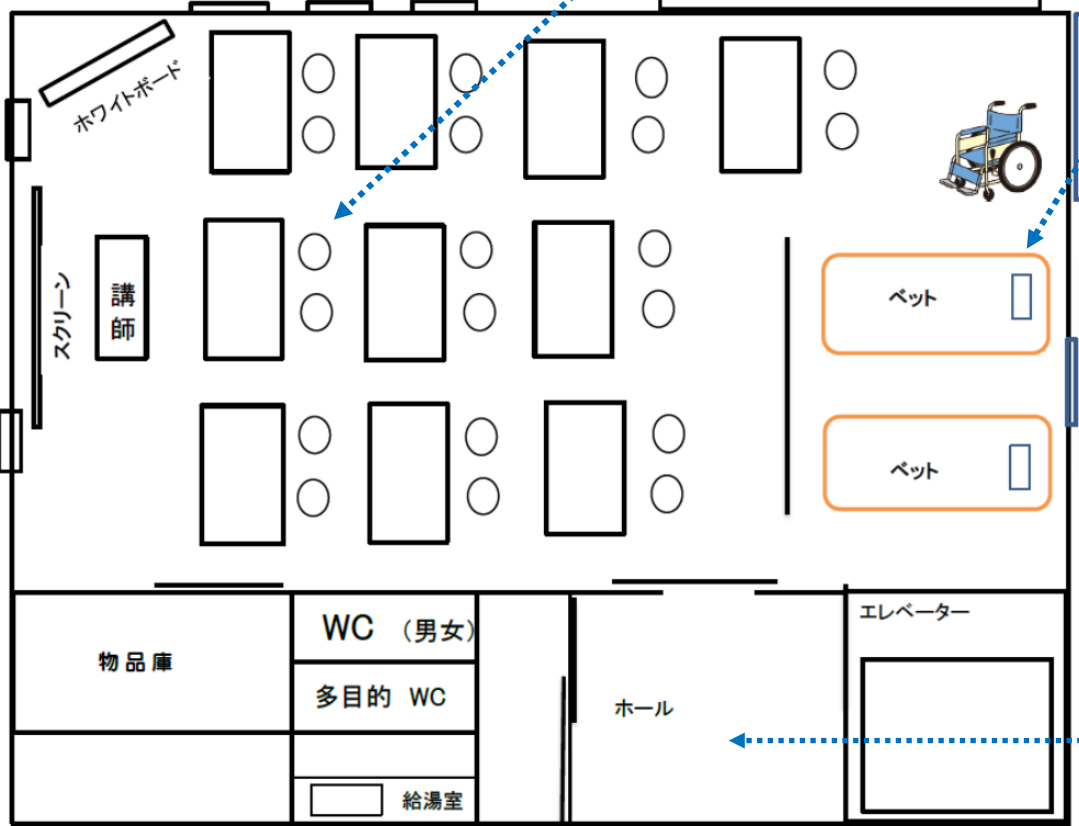

大西ケア・アカデミー

研修会場見取り図 花時計2階 多目的ホール